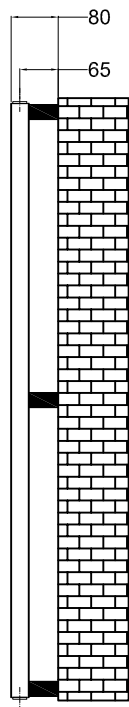

SERA

Rezistența cu termostat	
Nr. elem	'w'
6	300
8	300
12	600