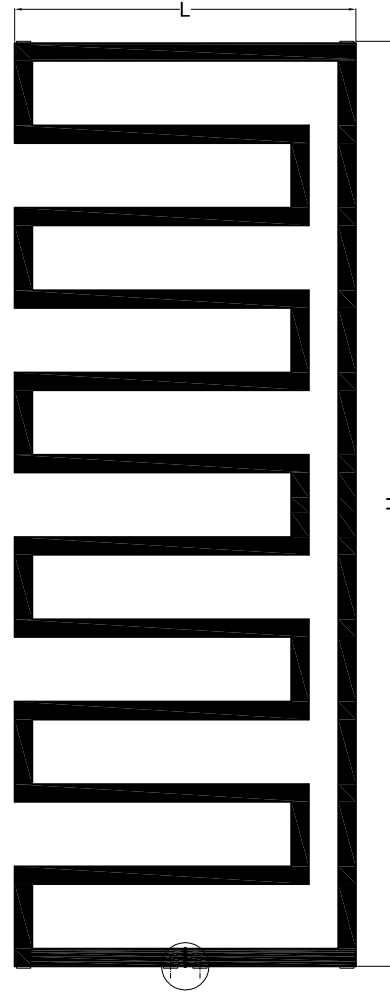

SERA

Rezistența cu termostat	
Nr. elem	'w'
6	300
8	300
12	600